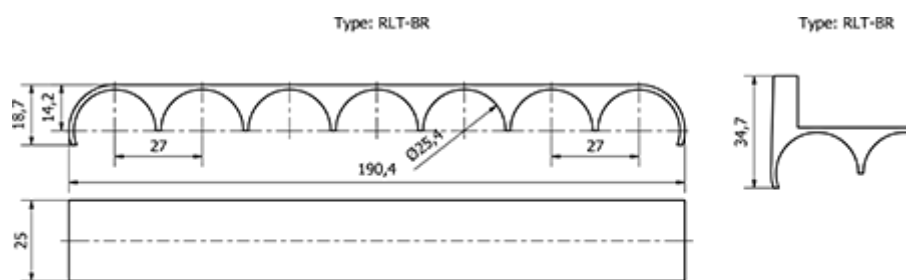

Varenummer: 2309429836  
Beskrivelse: E+G Bremseelement - 429836  
RLT-BR

## Mål

Type = RLT-BR

Vægt (g) = 12